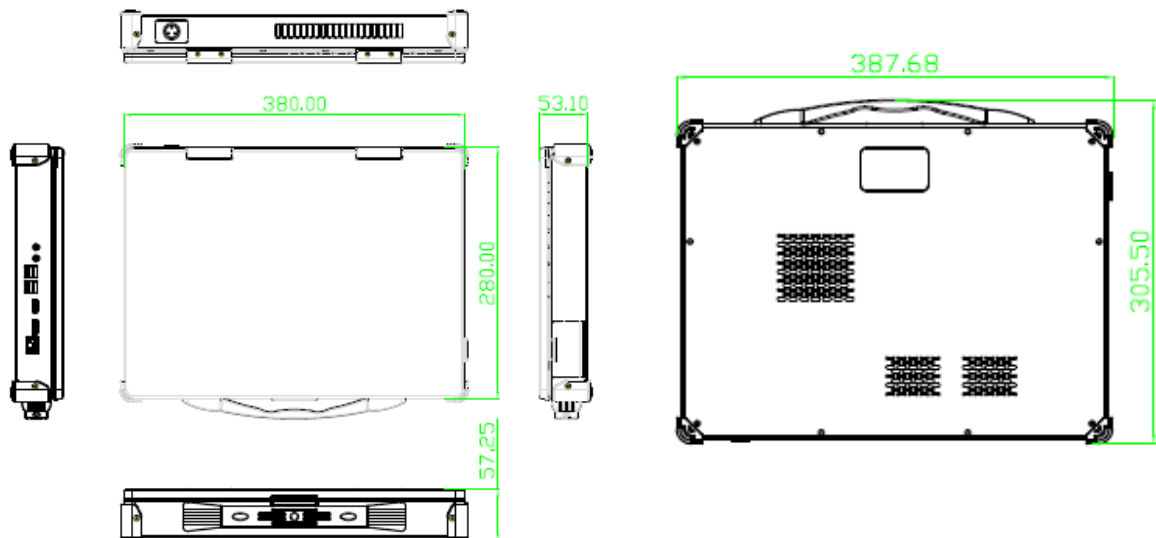

型号：EPU-5217 S

产品特点：专门用于视频分析采集笔记本，高分辨率液晶显示、高性能 CPU，超薄 53.10mm 厚度，预留外接 SATA/Power 接口，机箱底部特别预留收纳箱（可放置电源线、鼠标等配件），整机便携、加固、轻便，外观更造型新颖。

配置参数：

主 板	工业主板：SOCKET+CPU 结构	
显示屏	尺寸：15.6" LCD，分辨率：1920×1080，亮度：220cd/m²	
主机配置	Core i7-4790 高性能 3.6GHz, Upto 4.0 GHz	
	内存：8G，可拓展至 16G	
	硬盘：2TB 3.5 寸 HDD	
输入设备	82 键超薄键盘，触摸板：有	
接 口	4 个 USB3.0、1 个 HDMI、1 个 DP 接口、1 个千兆网口、音频接口，外接 SATA+Power 接口一体接口	
电 源	输入：AC-220V，输出：150W	
环 境	工 作	储 存
	温度：0°C~50°C 湿度：10%~90%（不凝露） 冲击：10G@11ms 振动：0.4Grms（10~500Hz）	-20°C~60°C 5%~95%（不凝露） 30G@11ms 1.12Grms（10~500Hz）
其 他	尺寸：（长）380×（宽）280×（高）53.10（mm），重量：5.5KG，颜色：铁灰色	
可选配件	操作系统：正版 Windows® 7 Professional	
	内存：16G	
	接口：Wifi	
	机箱颜色：黑色	

尺寸图：

订货信息：

料号	液晶屏	CPU	内存	存储	键盘	适配器
EPU-5217S	15.6 寸 FHD LED	i7-4790	8G	2TB 大硬盘	82 键工业键盘	150W